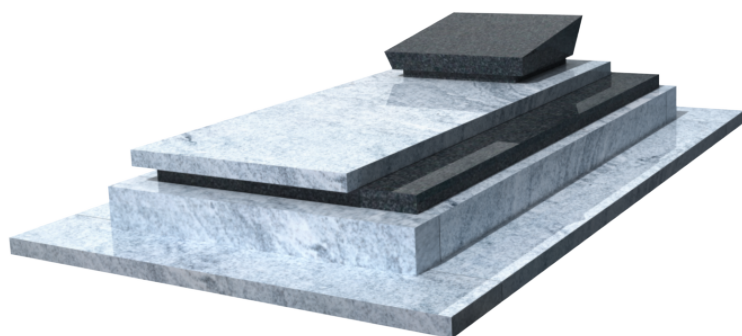

Les Monumentalistes

L'empreinte d'une vie

SGG 213 - SEM 150

ORIGINE : Import

DIMENSIONS : Soubassement 4 pièces : 100 x 200 x 12ht

Sous-tombale en Regal Black : 85 x 185 x 5ép

Tombale : 73 x 185 x 5ép

Stèle N°5107 en Regal Black : 55 x 55 x 18ép

SEMELLE : 150 x 250 x 5

Présenté en *Viscont White et Regal Black*

GRANITS DISPONIBLES

QUANTITÉS DE MONUMENTS

QUANTITÉS DE SEMELLES

* Tarifs HT départ usine, hors placages, gravures et accessoires. Transport en sus.

** Semelles indissociables des monuments

Stock susceptible d'être modifié sans préavis.

Les semelles ne sont pas dissociables des monuments.

Photo, coloris et quantité non contractuels