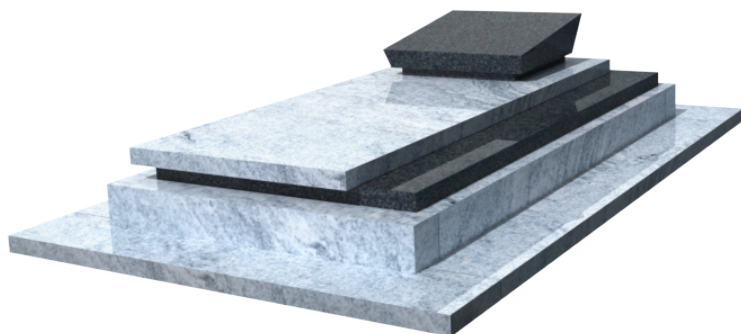

## SGG 213 - SANS SEMELLE

**ORIGINE** : Import

**DIMENSIONS** : Soubassement 4 pièces : 100 x 200 x 12ht

Sous-tombale en Regal Black : 85 x 185 x 5ép

Tombale : 73 x 185 x 5ép

Stèle N°5107 en Regal Black : 55 x 55 x 18ép

**SEMELLE** : Sans semelle

Présenté en *Viscont White et Regal Black*

**GRANITS DISPONIBLES**

**QUANTITÉS DE MONUMENTS**

**QUANTITÉS DE SEMELLES**

Viscont White et Regal Black

1

\* Tarifs HT départ usine, hors placages, gravures et accessoires. Transport en sus.